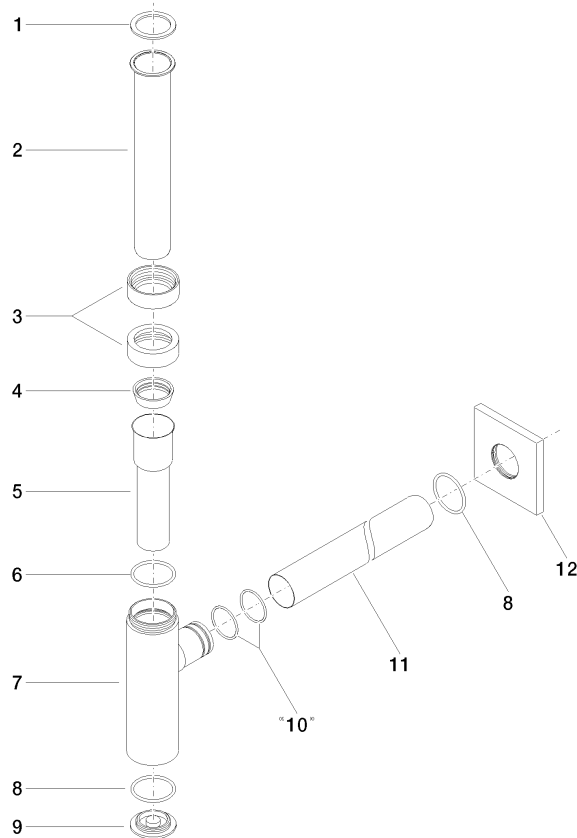

10 060 780

- Rosette 78 x 78 mm

Passt zu: IMO, MEM, CL.1, CYO

	Dark Platinum gebürstet	10 060 780-99
	Chrom	10 060 780-00
	Platin gebürstet	10 060 780-06
	Platin	10 060 780-08
	Dark Chrome	10 060 780-19
	Messing gebürstet (23kt Gold)	10 060 780-28
	Schwarz matt	10 060 780-33
	Champagne gebürstet (22kt Gold)	10 060 780-46
	Champagne (22kt Gold)	10 060 780-47
	Chrom gebürstet	10 060 780-93

10 060 780

mm [inches]

10 060 780

Ersatzteile für die  
anderen  
Oberflächenvarianten  
finden Sie hier:  
Chrom

## Ersatzteilstückliste

Nr.	Artikelnummer	Benennung	Verbaumenge	Lieferzeit
1	09 14 20 060 90	Dichtung	1	2
2	09 28 23 007-99	Rohr	1	30
3	09 23 30 022-99	Mutter	2	30
4	09 14 03 015 90	Dichtung	1	2
5	09 28 23 019-99	Rohr	1	-
Ersatzteil nicht mehr bestellbar, bitte bestellen Sie den Nachfolgeartikel				
6	09 14 10 149 90	Dichtung	1	2
7	04 11 01 045 00-99	Gehaeuse	1	30
8	09 14 10 148 90	Dichtung	2	2
9	09 21 02 004-99	Deckel	1	30
10	09 14 10 112 90	Dichtung	2	2
11	09 28 23 018-99	Rohr	1	30
12	09 27 78 021-99	Rosette	1	60